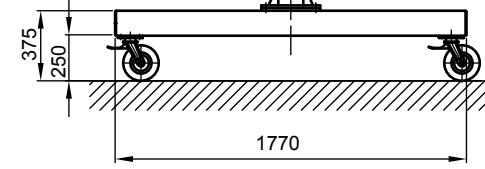

B - B

Kran	LPK 500 kg x 5000 mm (Storlekar 1)
design bas	H2/B3
Insatsplats	inomhusanvändning
villkor i omgivningen	-5° C upp till +40° C, utan extra tillval
telfer + åkverk	GM 2 500.4-2/HF 6
FEM grupp	2m / M5
tvärråk	manuell
lyft	1 / 4 m/min
total vikt	399 kg (därav telfer + åkverk 31 kg)
Driftspänning	3/PE ~50 Hz 400 V (TN-S)
total strömförbrukning	0,4 kW
Startström för spänningsfallsberäkning	3,3 A (I <sub>A_HU</sub> * cos phi)